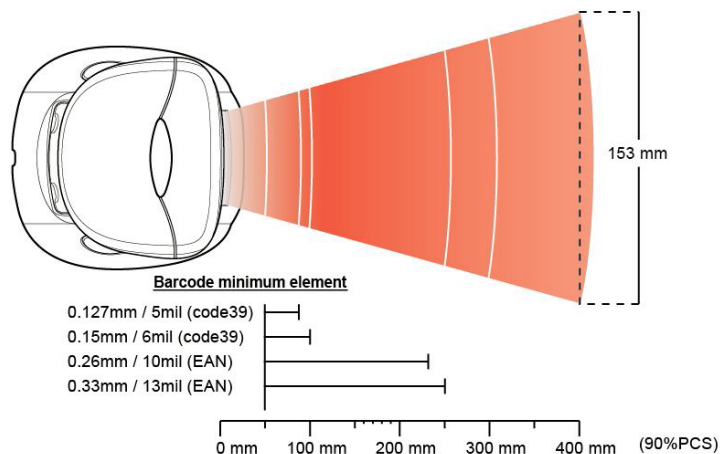

■デコード範囲図■

(Performance may be impacted by bar code quality and environmental conditions)

Resolution	DOF
0.127mm / 5mil (code39)	50~90mm / 1.96 ~ 3.54in
0.15mm / 6mil (code39)	50~100mm / 1.96 ~ 3.93in
0.26mm / 10mil (EAN)	50~230mm / 1.96 ~ 9in
0.33mm / 13mil (EAN)	50~250mm / 1.96 ~ 9.84in

USB接続タイプが標準となります。

USBキーボードとUSBバーチャルCOMIに対応しています。USBバーチャルCOMタイプでは、専用ドライバーのインストールが必要です。

※バーコードの印字が薄いもの、汚れ歪みがあるもの、台紙の色が白以外の場合、ラミネート加工やフィルム越しのスクリーンは予め実物で動作確認を行う事をお勧めします。無料評価機を用意しています。詳しくは下記弊社Webをご覧ください。

製造・販売元

バーコードリーダー・RFIDリーダライタ
オートIDシステム各種設計製造構築

elite

株式会社エリート

〒943-0165 新潟県上越市上島4-6-4-1
Tel.025-522-0810 / Fax.025-522-3722

http://www.elite.co.jp/ E-Mail: barcode@elite.co.jp

販売代理店

※カタログ中の写真・スペック等は、改良の為予告無く変更になる事がございます※